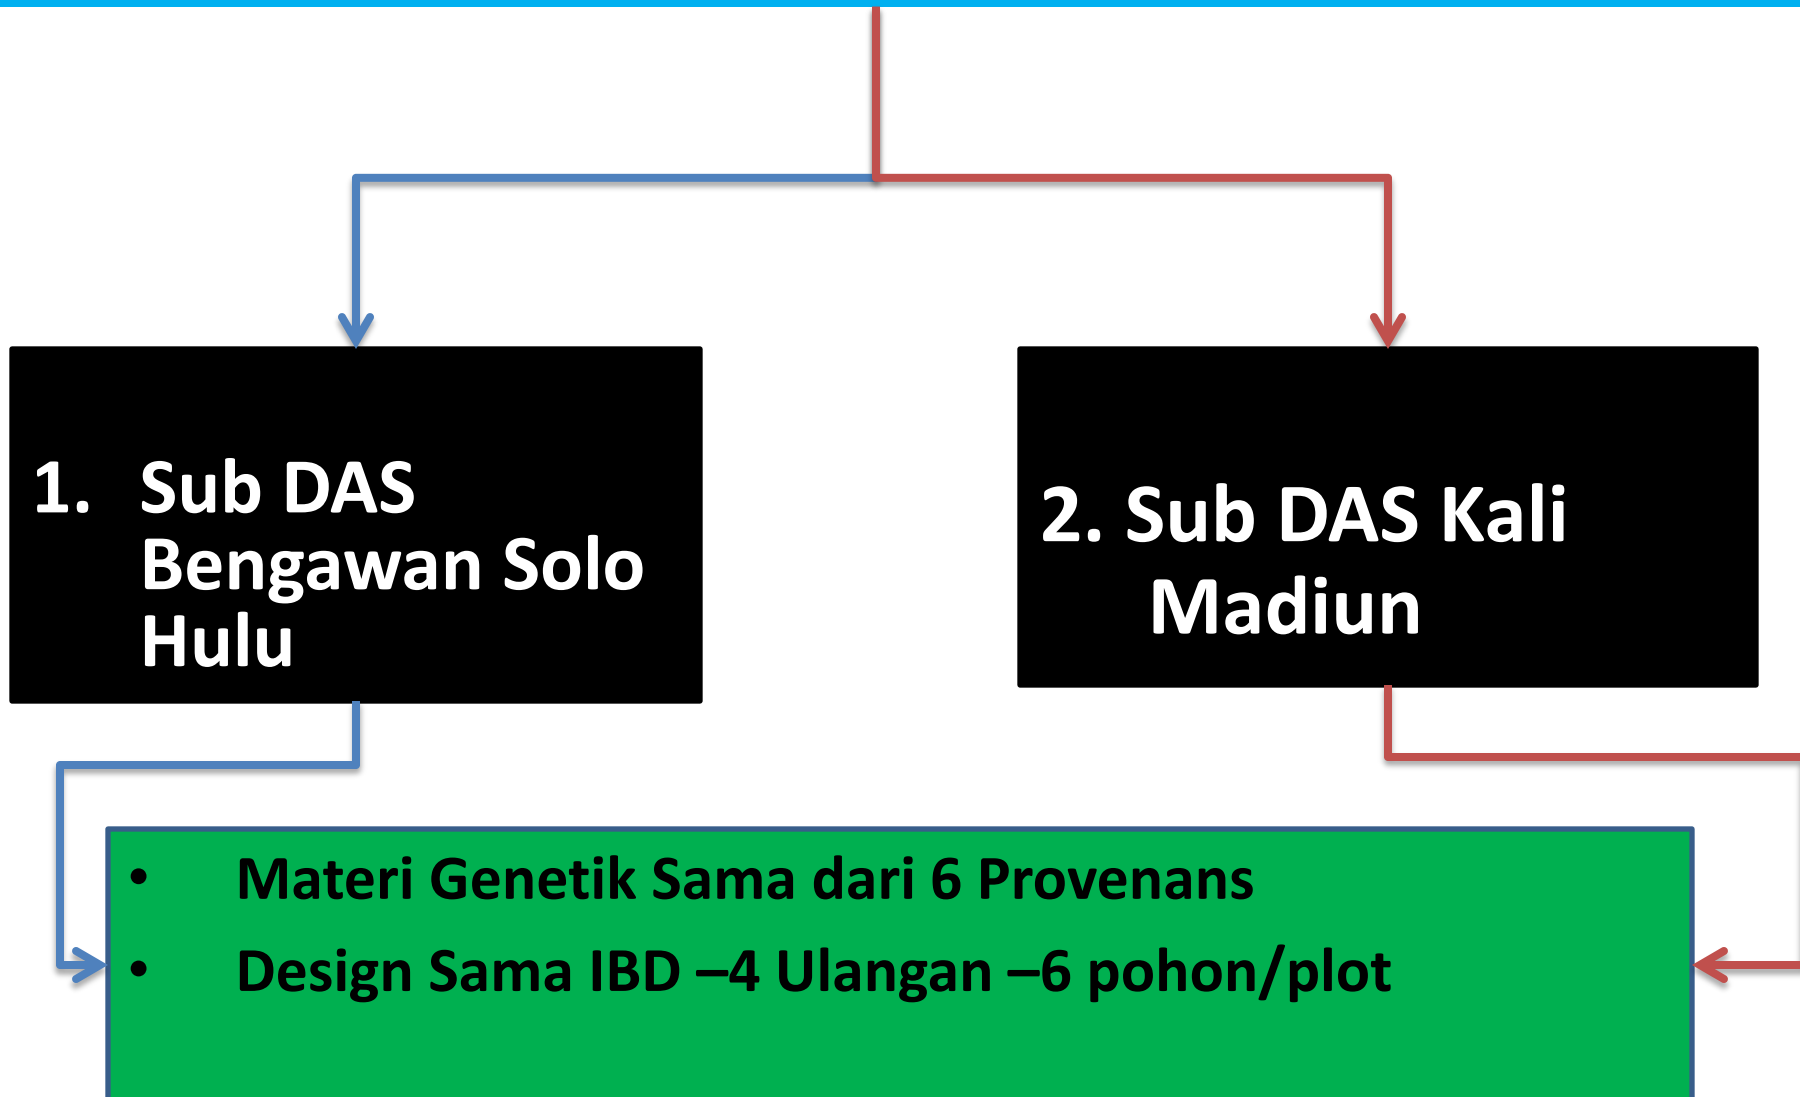

```
graph TD; A[Musim Kemarau dan Hujan] --> B[Aliran Permukaan dan Erosi]; B --> C[Produktifitas Lahan Turun]; C --> D[TUGAS KITA APA?];
```

Musim Kemarau dan Hujan

Aliran Permukaan dan Erosi

Produktifitas Lahan Turun

TUGAS KITA APA?

“BPDAS Solo”

Program Penanaman Pohon”

yaitu: Membangun Sentral-sentral
Kebun Bibit Rakyat

Jenis Tanaman yang cocok Apa?

Jenis Kayu Putih

(Melaleuca cajuput)

UJI GENETIK

```
graph TD; A[UJI GENETIK] --> B[UJI KETURUNAN]; B --> C[PERTUMBUHAN]; C --> D[Kemampuan mengurangi Run-off dan erosi tanah];
```

UJI KETURUNAN

PERTUMBUHAN

Kemampuan mengurangi
Run-off dan erosi tanah

Lokasi Uji Keturunan

Uji Keturunan Kayu Putih di CEPU

Uji Keturunan Kayu Putih di Sukun

Materi Genetik (yang diuji)

HASIL PENELITIAN

TREND PERTUMBUHAN

Keterangan

- : Lokasi di Sub DAS Bengawan Solo Hulu
- : Lokasi di Sub DAS Kali Madiun