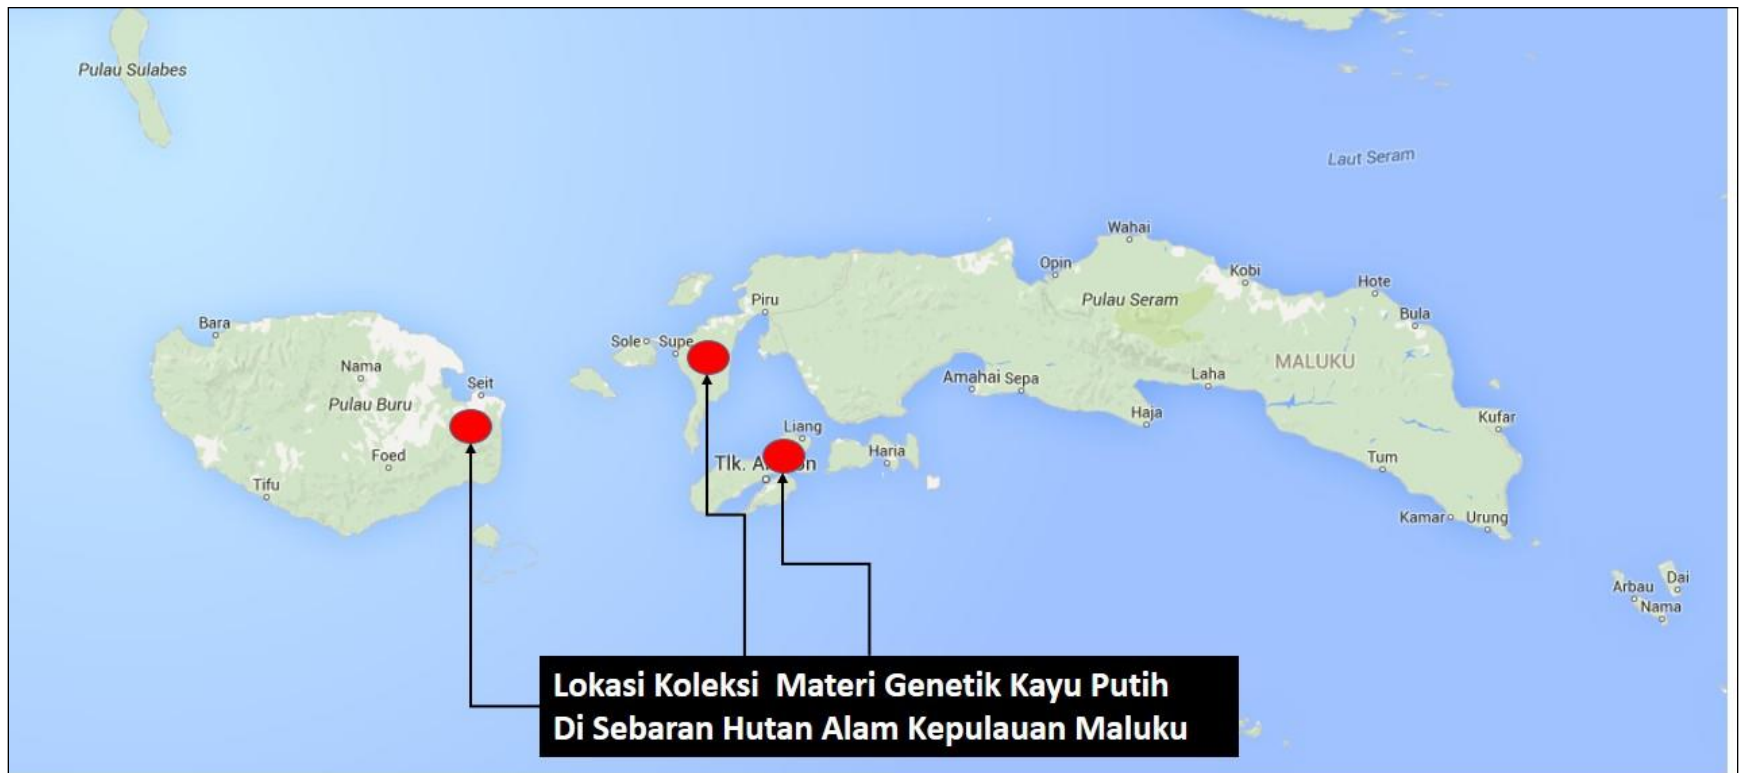

```
graph TD; A[UJI GENETIK] --> B[UJI KETURUNAN]; B --> C[PERTUMBUHAN]; C --> D[Kemampuan mengurangi Run-off dan erosi tanah];
```

UJI KETURUNAN

PERTUMBUHAN

Kemampuan mengurangi
Run-off dan erosi tanah

Lokasi Uji Keturunan

Uji Keturunan Kayu Putih di CEPU

Uji Keturunan Kayu Putih di Sukun

Materi Genetik (yang diuji)

HASIL PENELITIAN

TREND PERTUMBUHAN

Keterangan

- : Lokasi di Sub DAS Bengawan Solo Hulu
- : Lokasi di Sub DAS Kali Madiun