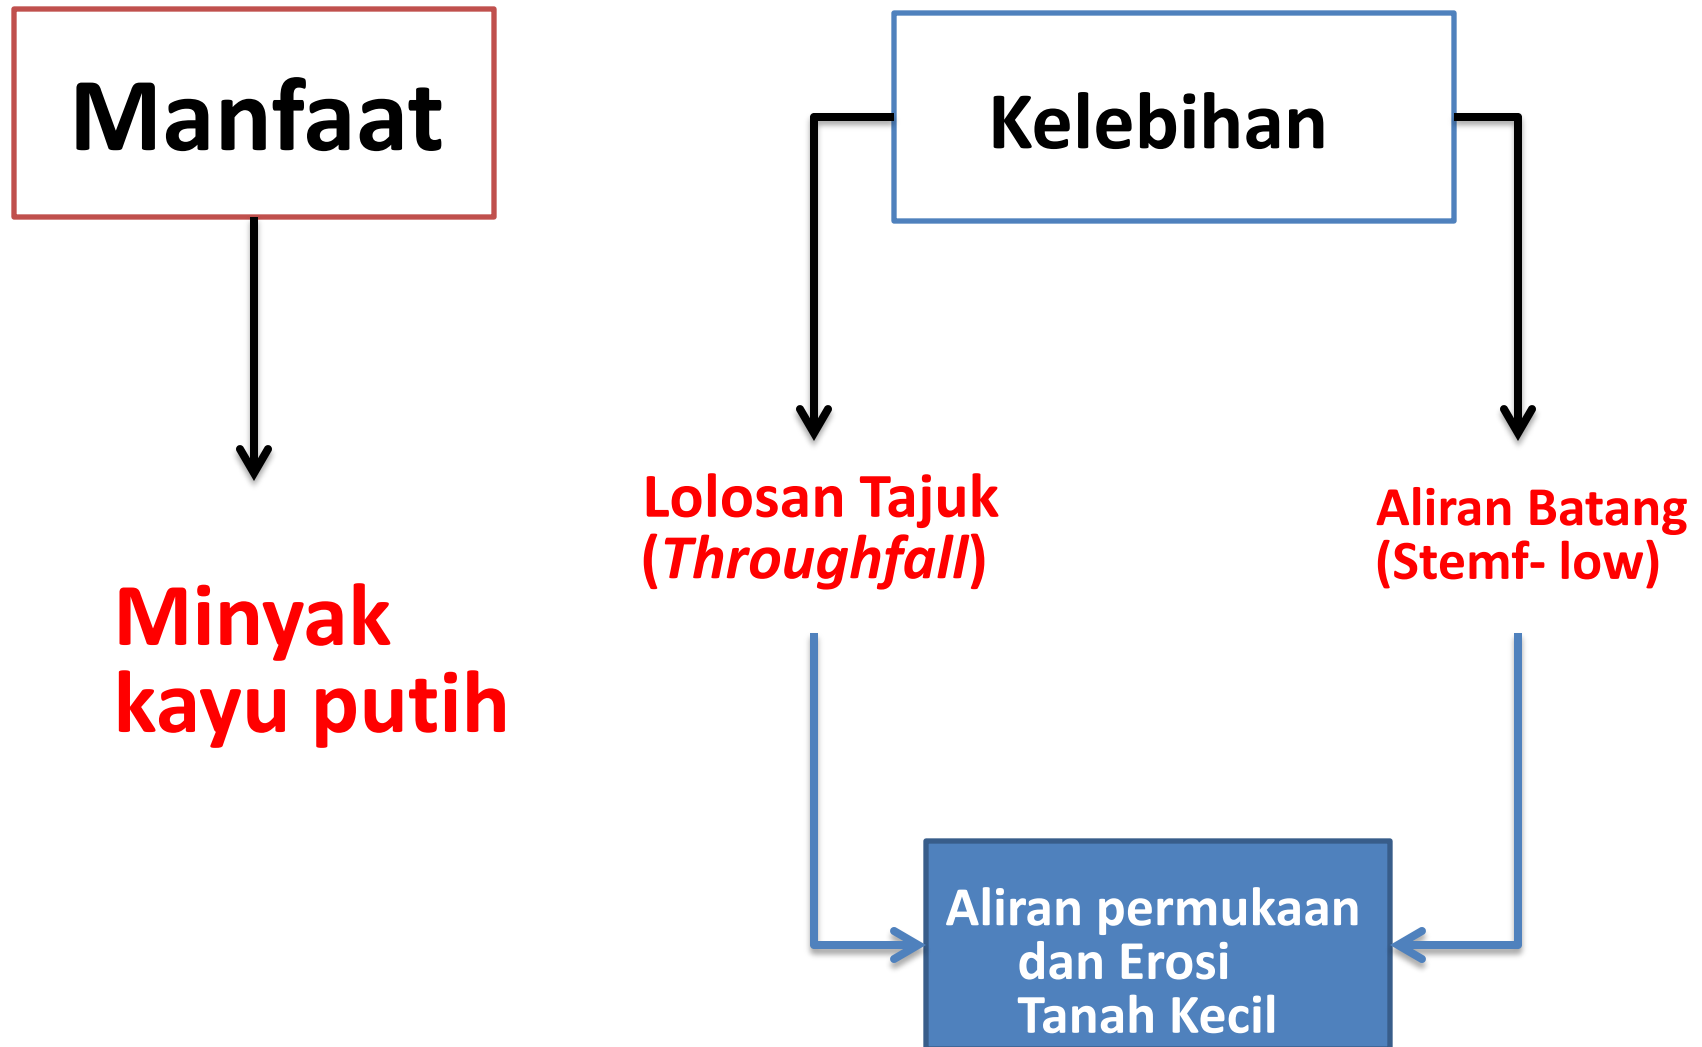

```
graph TD; A[Musim Kemarau dan Hujan] --> B[Aliran Permukaan dan Erosi]; B --> C[Produktifitas Lahan Turun]; C --> D[TUGAS KITA APA?];
```

Musim Kemarau dan Hujan

Aliran Permukaan dan Erosi

Produktifitas Lahan Turun

TUGAS KITA APA?

“BPDAS Solo”

Program Penanaman Pohon”

yaitu: Membangun Sentral-sentral
Kebun Bibit Rakyat

Jenis Tanaman yang cocok Apa?

Jenis Kayu Putih

(Melaleuca cajuput)

UJI GENETIK

```
graph TD; A[UJI GENETIK] --> B[UJI KETURUNAN]; B --> C[PERTUMBUHAN]; C --> D[Kemampuan mengurangi Run-off dan erosi tanah];
```

UJI KETURUNAN

PERTUMBUHAN

Kemampuan mengurangi
Run-off dan erosi tanah

Lokasi Uji Keturunan

Uji Keturunan Kayu Putih di CEPU

Uji Keturunan Kayu Putih di Sukun

Materi Genetik (yang diuji)

HASIL PENELITIAN

TREND PERTUMBUHAN

Keterangan

- : Lokasi di Sub DAS Bengawan Solo Hulu
- : Lokasi di Sub DAS Kali Madiun