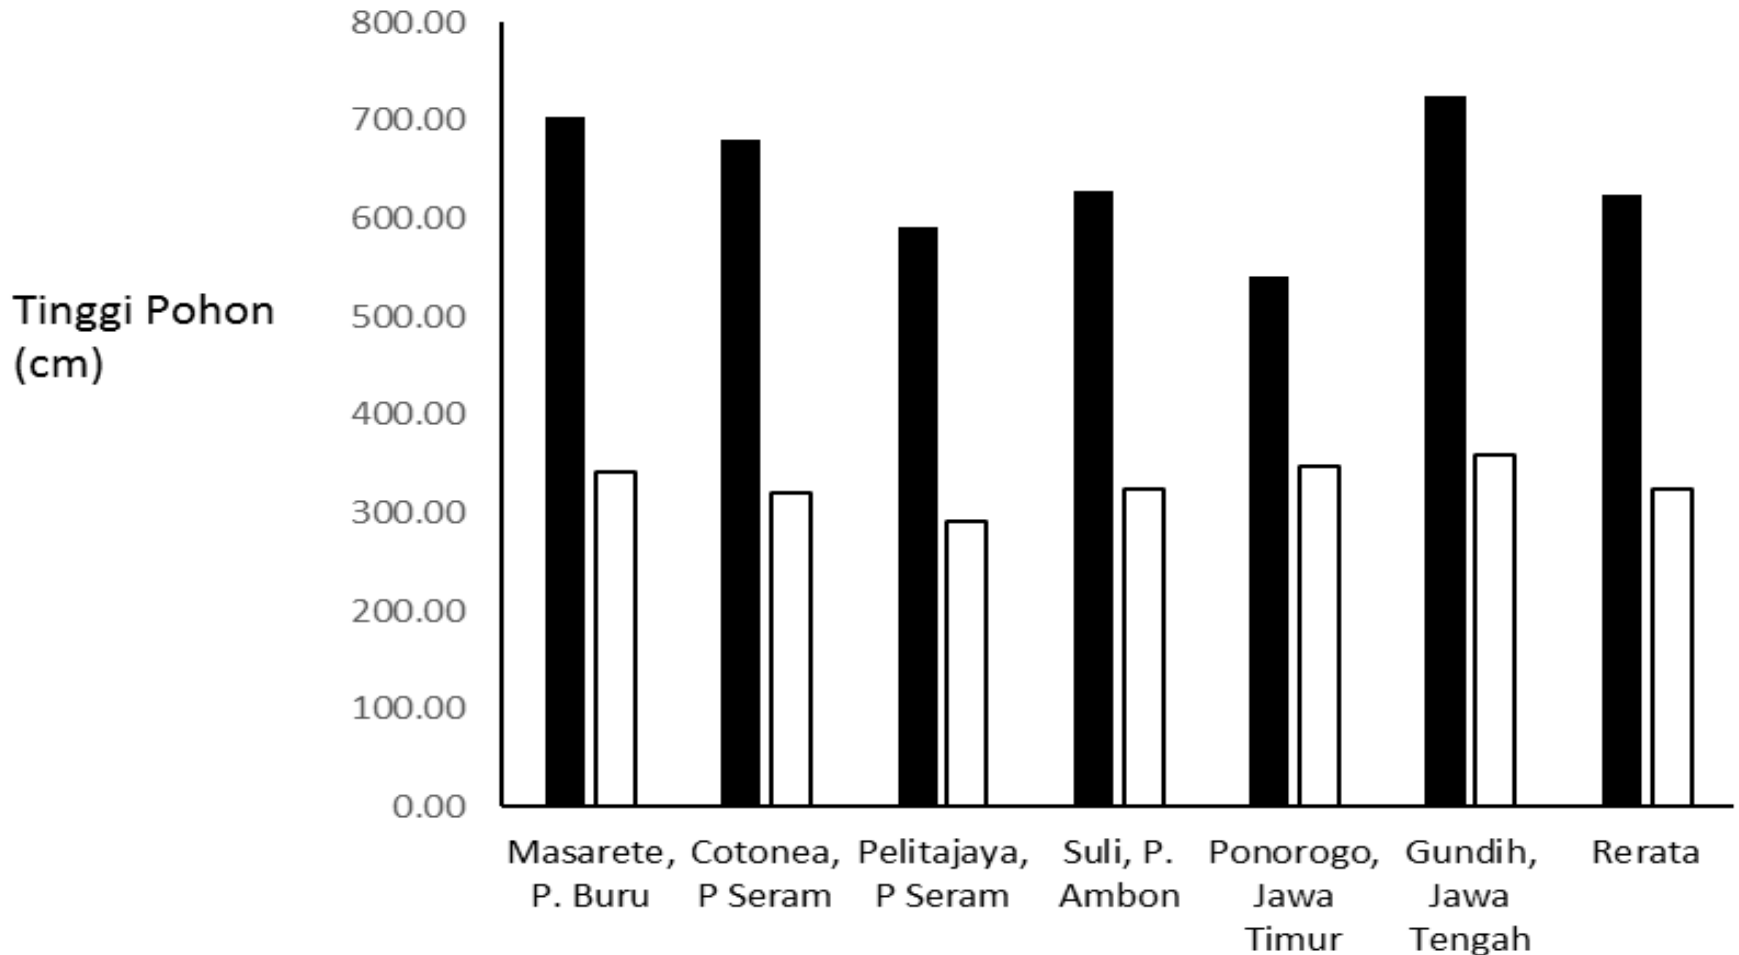

```
graph TD; A[UJI GENETIK] --> B[UJI KETURUNAN]; B --> C[PERTUMBUHAN]; C --> D[Kemampuan mengurangi Run-off dan erosi tanah];
```

UJI KETURUNAN

PERTUMBUHAN

Kemampuan mengurangi
Run-off dan erosi tanah

Lokasi Uji Keturunan

Uji Keturunan Kayu Putih di CEPU

Uji Keturunan Kayu Putih di Sukun

Materi Genetik (yang diuji)

HASIL PENELITIAN

TREND PERTUMBUHAN

Keterangan

- : Lokasi di Sub DAS Bengawan Solo Hulu
- : Lokasi di Sub DAS Kali Madiun